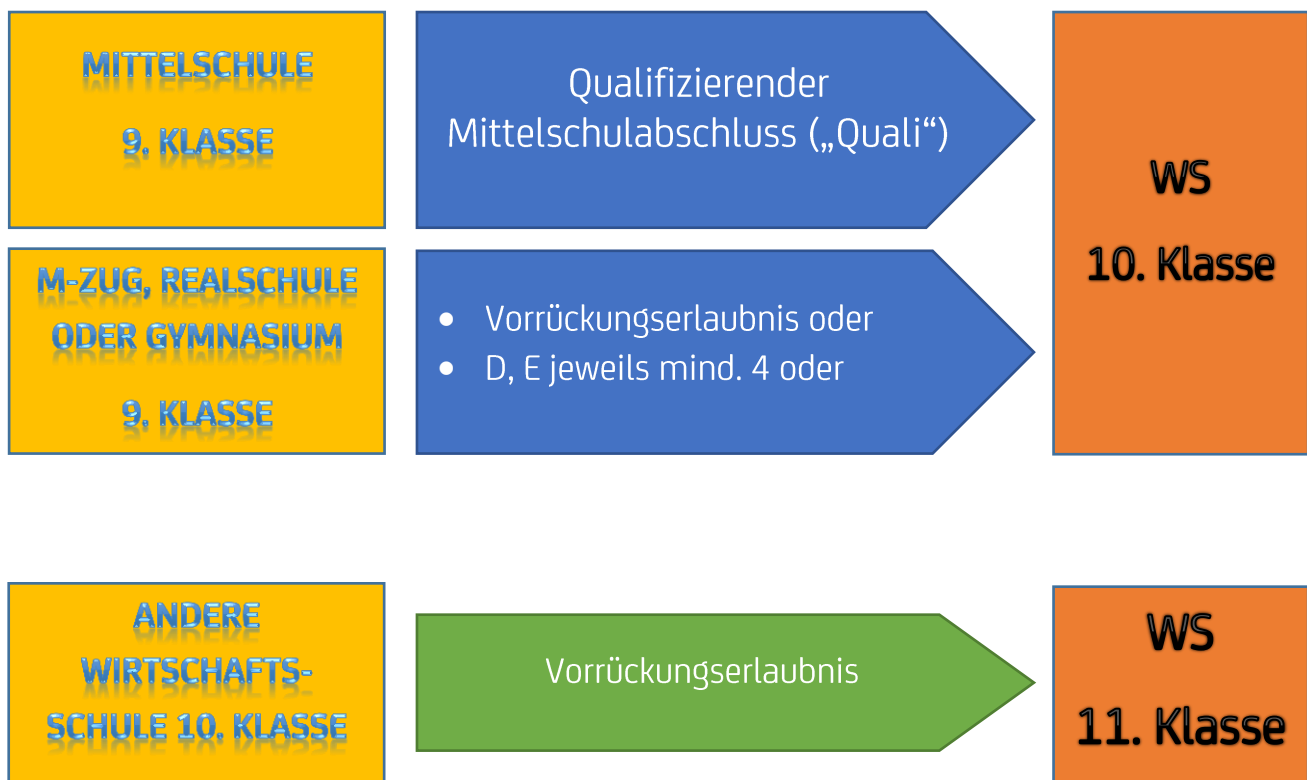

## Voraussetzungen für den Übertritt an die Wirtschaftsschule

*staatlich anerkannt  
gemeinnützig*

Max-Mannheimer-Platz 1  
85221 Dachau  
Tel.: 08131 735763  
Fax: 08131 80393  
info@wsscheibner.de  
www.wsscheibner.de

### Zweistufige Wirtschaftsschule

Ein Übertritt an die Wirtschaftsschule Scheibner ist auch bei Vorliegen der Voraussetzungen immer abhängig von der Anzahl der freien Plätze und der pädagogischen Einschätzung der Schulleitung, die über eine Aufnahme entscheidet.